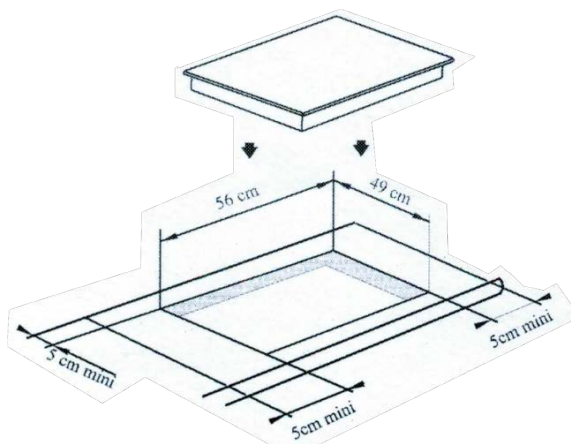

MASTER E4 Slide

Induktions-Einbaukochfeld

+++++

Produktdaten Master E4 Slide

Art. Nr.	3040
EAN	40 38437 03040 2
Maße (BxHxT)	590 x 55 x 520 mm
Einbaumaße (BxT)	555 x 485 mm
Gewicht	13,1 kg
Spannung	3~N 230/400 V Herdanschluss
Leistung	6800 Watt/ max. 7200 Watt
Prüfzeichen	GS
VPE	1
Vertriebssystem*	Premium

Produkteigenschaften

- Induktions-Kochfeld mit 4 Kochzonen
- 6800 Watt/ max. 7200 Watt (2x 2000 Watt, 2x 1500 Watt)
- **Slide Funktion: Regulierung der Leistung über Touch-Fader (Slider)**
- Ganzglas-Schott Ceran® Oberfläche
- sehr einfache und leichte Reinigung
- geschliffener Glasrand (Facettenschliff)
- **Sensor-Touch-Bedienung**
- **Booster-Funktion auf allen 4 Kochplatten**
- **Keep Warm Funktion auf den hinteren Kochfeldern**
- **Fry-Funktion zum Anbraten von Fleisch auf den vorderen Kochfeldern**
- leicht lesbare, große Digitalanzeige für jede Zone
- Timer und Leistungsstufen für jede Kochzone individuell einstellbar
- 15 Leistungsstufen pro Kochfeld
- Timerfunktion 1 –99 Minuten im 1 Minuten-Intervall
- **Hold (Fixierung der Einstellungen / Kindersicherung)**
- sicher durch Automatische Topferkennung
- automatischer Überhitzungsschutz
- Automatische Abschaltung bei Nichtgebrauch